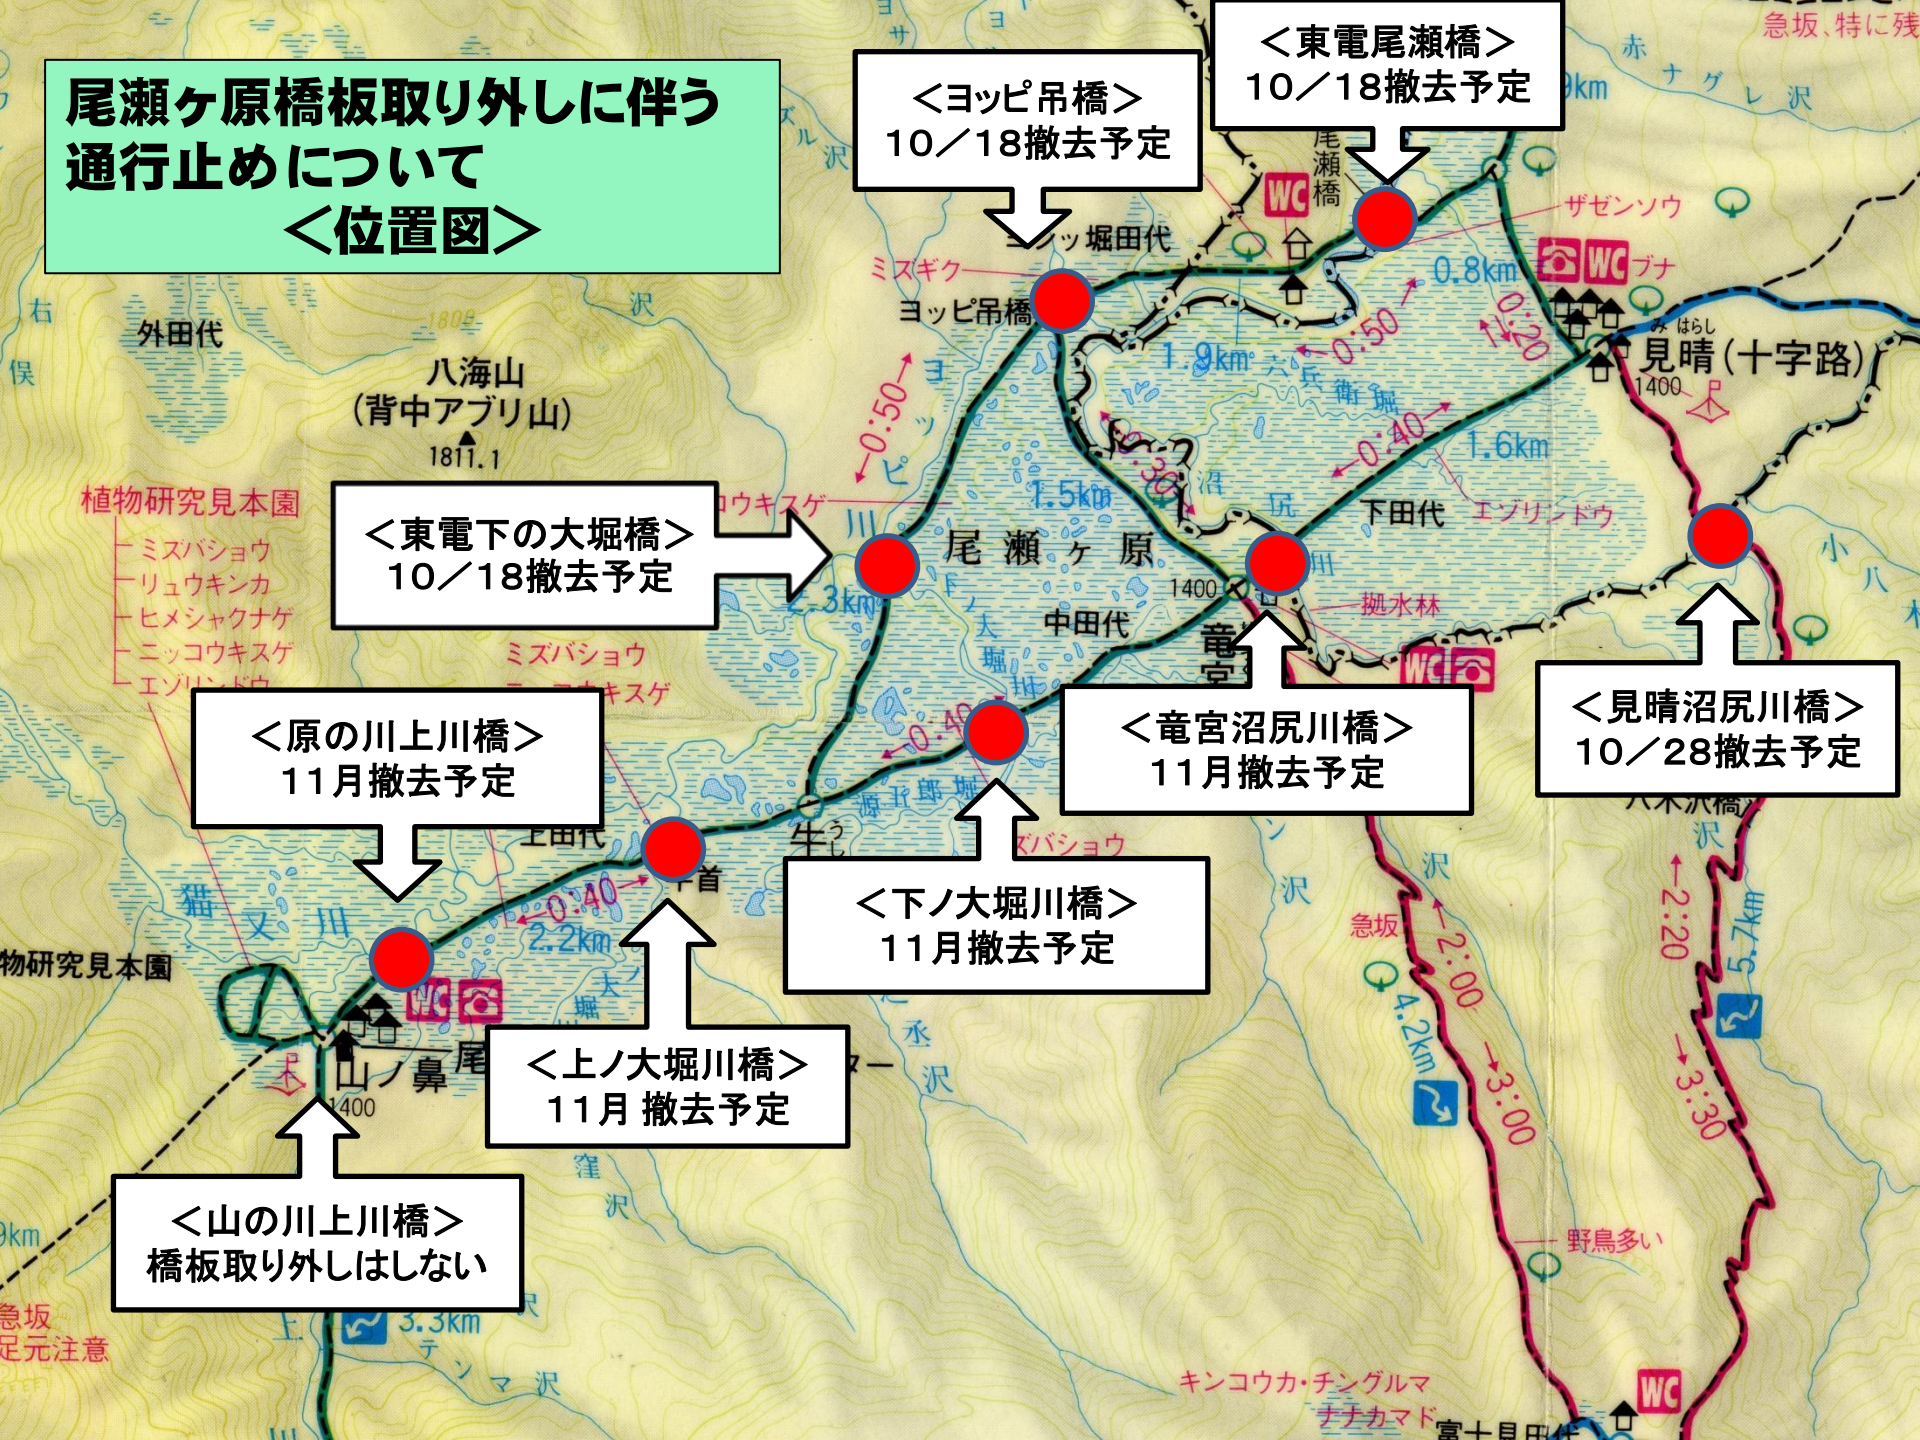

尾瀬ヶ原橋板取り外しに伴う 通行止めについて 〈位置図〉

〈ヨッピー吊橋〉
10/18撤去予定

〈東電尾瀬橋〉
10/18撤去予定

〈東電下の大堀橋〉
10/18撤去予定

〈見晴沼尻川橋〉
10/28撤去予定

〈原の川上川橋〉
11月撤去予定

〈竜宮沼尻川橋〉
11月撤去予定

〈下ノ大堀川橋〉
11月撤去予定

〈上ノ大堀川橋〉
11月撤去予定

〈山の川上川橋〉
橋板取り外しはしない

- 植物研究見本園
- ミズバショウ
 - リュウキンカ
 - ヒメシャクナゲ
 - ニッコウキスゲ
 - エンソリンドウ

植物研究見本園

急坂
足元注意

急坂、特に残