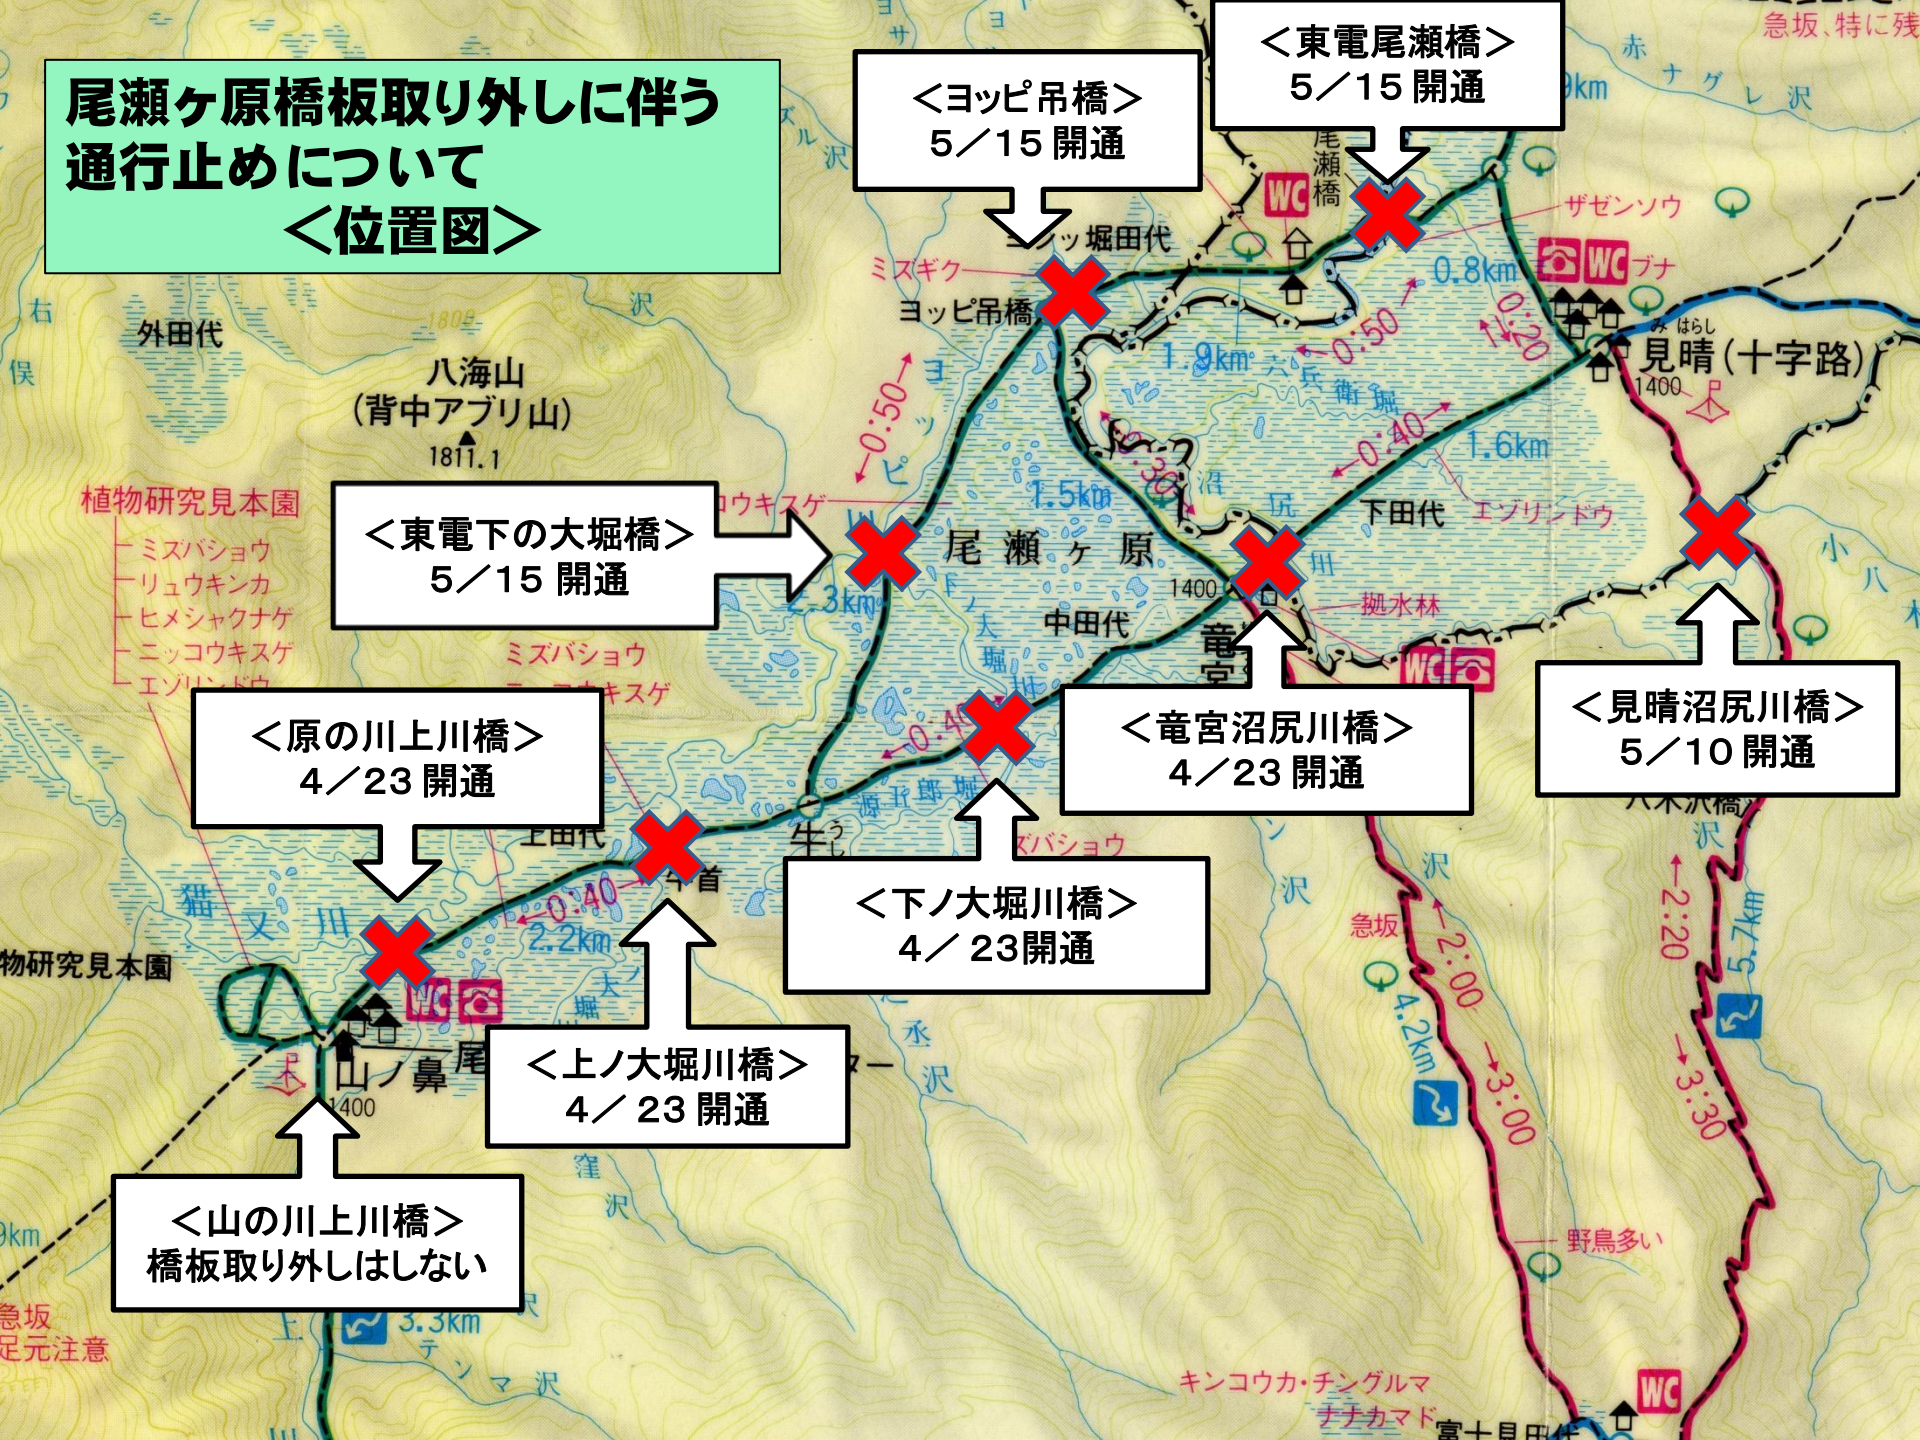

尾瀬ヶ原橋板取り外しに伴う 通行止めについて 〈位置図〉

〈ヨッピー吊橋〉
5/15 開通

〈東電尾瀬橋〉
5/15 開通

〈東電下の大堀橋〉
5/15 開通

〈見晴沼尻川橋〉
5/10 開通

〈原の川上川橋〉
4/23 開通

〈竜宮沼尻川橋〉
4/23 開通

〈下ノ大堀川橋〉
4/23 開通

〈上ノ大堀川橋〉
4/23 開通

〈山の川上川橋〉
橋板取り外しはしない